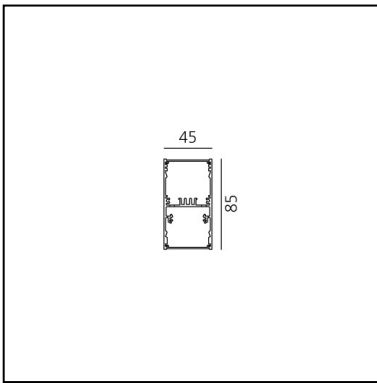

A.39 Sospensione/Soffitto - Emissione Diretta - 2368mm - 36° - 3000K - Dimmerabile DALI - 6x4 Ottiche - Bianco

Carlotta de Bevilacqua

IP 20    Dimmerabile: 

LUMINAIRE

- Watt : **70W**
- Flusso luminoso emesso: **4627lm**
- CCT: **3000K**
- Efficiency: **71%**
- Efficacy: **66.10lm/W**
- CRI: **90**
- Dimmable Typology: **Dali**

CODICE PRODOTTO: BH02601

CARATTERISTICHE

- Codice articolo: **BH02601**
- Colore: **Bianco**
- Installazione: **SospensioneSoffitto**
- Serie: **Architectural Indoor**
- design by: **Carlotta de Bevilacqua**

DIMENSIONI

- Lunghezza: **cm 237**
- Larghezza: **cm 4.5**
- Altezza: **cm 8.5**

SORGENTI INCLUSE

- Categoria: **Led**
- Numero: **1**
- Watt: **80W**
- Temperatura Colore (K): **3000K**
- Color Tolerance: **MacAdam 2SDCM**
- Service Life: **L90 (20K) 118000h**