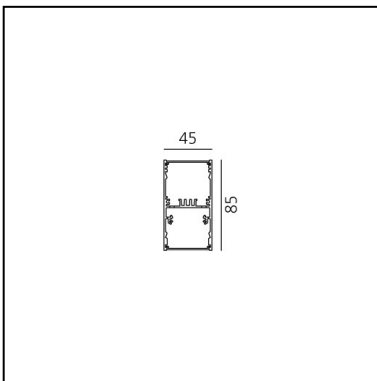

A.39 Sospensione/Soffitto - Emissione Diretta - 2368mm - 36° - 3000K - Non Dimmerabile - 4x4 Ottiche - Argento

Carlotta de Bevilacqua

IP 20   

LUMINAIRE

- Watt : **54W**
- Flusso luminoso emesso: **3085lm**
- CCT: **3000K**
- Efficiency: **71%**
- Efficacy: **57.13lm/W**
- CRI: **90**

DIMENSIONI

- Lunghezza: **cm 237**
- Larghezza: **cm 4.5**
- Altezza: **cm 8.5**

SORGENTI INCLUSE

- Categoria: **Led**
- Numero: **1**
- Watt: **50W**
- Temperatura Colore (K): **3000K**
- Color Tolerance: **MacAdam 2SDCM**
- Service Life: **L90 (20K) 118000h**