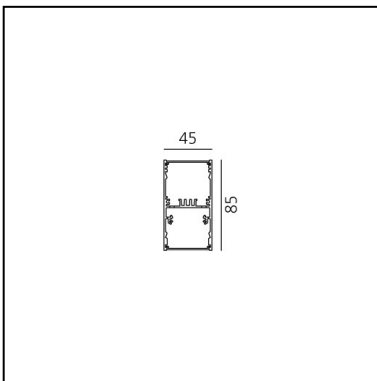

A.39 Sospensione/Soffitto - Emissione Diretta - 2368mm - 36° - 3000K - Non Dimmerabile - 6x4 Ottiche - Argento

Carlotta de Bevilacqua

IP 20   

LUMINAIRE

- Watt : **75W**
- Flusso luminoso emesso: **4627lm**
- CCT: **3000K**
- Efficiency: **71%**
- Efficacy: **61.70lm/W**
- CRI: **90**

DIMENSIONI

- Lunghezza: **cm 237**
- Larghezza: **cm 4.5**
- Altezza: **cm 8.5**

SORGENTI INCLUSE

- Categoria: **Led**
- Numero: **1**
- Watt: **80W**
- Temperatura Colore (K): **3000K**
- Color Tolerance: **MacAdam 2SDCM**
- Service Life: **L90 (20K) 118000h**