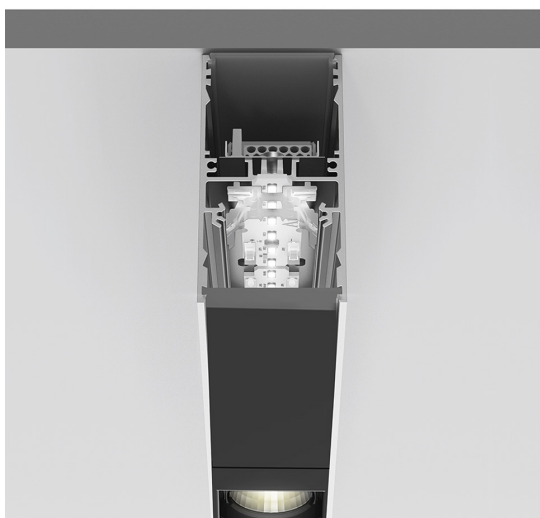

A.39 Sospensione/Soffitto - Emissione Diretta - 2368mm - 36° - 4000K - Dimmerabile DALI - 4x4 Ottiche - Argento

Carlotta de Bevilacqua

IP 20    Dimmerabile: 

LUMINAIRE

- Watt : **54W**
- Flusso luminoso emesso: **3301lm**
- CCT: **4000K**
- Efficiency: **71%**
- Efficacy: **61.13lm/W**
- CRI: **90**
- Dimmable Typology: **Dali**

Note

Louvers fornite a parte.
Interfaccia APP fornita a parte.
Il driver APP esclude il funzionamento tramite DALI e viceversa.

DESCRIZIONE

Versione ottimizzata per applicazioni in linea con grandi lunghezze. Emissione diffondente diretta e diretta + indiretta. Versioni incasso trim, trimless, sospensione e soffitto. Versione dimmerabile e non dimmerabile in due temperature di colore 3000K e 4000K.

CODICE PRODOTTO: BH06705

CARATTERISTICHE

- Codice articolo: **BH06705**
- Colore: **Argento**
- Installazione: **SospensioneSoffitto**
- Serie: **Architectural Indoor**
- design by: **Carlotta de Bevilacqua**

DIMENSIONI

- Lunghezza: **cm 237**
- Larghezza: **cm 4.5**
- Altezza: **cm 8.5**

SORGENTI INCLUSE

- Categoria: **Led**
- Numero: **1**
- Watt: **50W**
- Temperatura Colore (K): **4000K**
- Color Tolerance: **MacAdam 2SDCM**
- Service Life: **L90 (20K) 118000h**