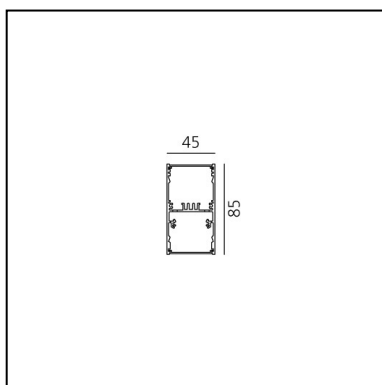

A.39 Sospensione/Soffitto - Emissione Diretta - 2368mm - 36° - 4000K - Dimmerabile DALI - 4x4 Ottiche - Argento

Carlotta de Bevilacqua

IP 20    Dimmerabile: 

LUMINAIRE

- Watt : **54W**
- Flusso luminoso emesso: **3301lm**
- CCT: **4000K**
- Efficiency: **71%**
- Efficacy: **61.13lm/W**
- CRI: **90**
- Dimmable Typology: **Dali**

DIMENSIONI

- Lunghezza: **cm 237**
- Larghezza: **cm 4.5**
- Altezza: **cm 8.5**

SORGENTI INCLUSE

- Categoria: **Led**
- Numero: **1**
- Watt: **50W**
- Temperatura Colore (K): **4000K**
- Color Tolerance: **MacAdam 2SDCM**
- Service Life: **L90 (20K) 118000h**