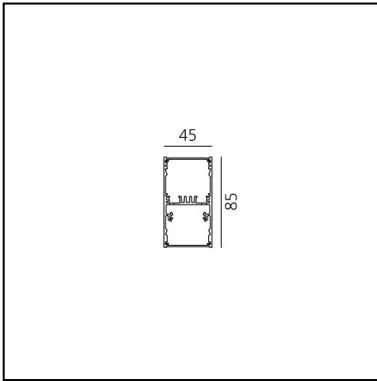

A.39 Sospensione/Soffitto - Emissione Diretta - 2368mm - 36° - 4000K - Dimmerabile DALI - 4x4 Ottiche - Bianco

Carlotta de Bevilacqua

IP 20    Dimmerabile: 

LUMINAIRE

- Watt : **54W**
- Flusso luminoso emesso: **3301lm**
- CCT: **4000K**
- Efficiency: **71%**
- Efficacy: **61.13lm/W**
- CRI: **90**
- Dimmable Typology: **Dali**

CODICE PRODOTTO: BH06701

CARATTERISTICHE

- Codice articolo: **BH06701**
- Colore: **Bianco**
- Installazione: **SospensioneSoffitto**
- Serie: **Architectural Indoor**
- design by: **Carlotta de Bevilacqua**

DIMENSIONI

- Lunghezza: **cm 237**
- Larghezza: **cm 4.5**
- Altezza: **cm 8.5**

SORGENTI INCLUSE

- Categoria: **Led**
- Numero: **1**
- Watt: **50W**
- Temperatura Colore (K): **4000K**
- Color Tolerance: **MacAdam 2SDCM**
- Service Life: **L90 (20K) 118000h**