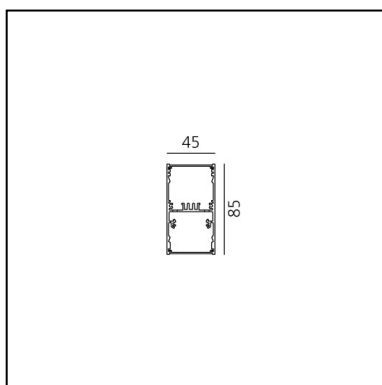

A.39 Sospensione/Soffitto - Emissione Diretta - 2368mm - 36° - 4000K - Dimmerabile DALI - 6x4 Ottiche - Argento

Carlotta de Bevilacqua

IP 20    Dimmerabile: 

LUMINAIRE

- Watt : **70W**
- Flusso luminoso emesso: **4952lm**
- CCT: **4000K**
- Efficiency: **71%**
- Efficacy: **70.74lm/W**
- CRI: **90**
- Dimmable Typology: **Dali**

DIMENSIONI

- Lunghezza: **cm 237**
- Larghezza: **cm 4.5**
- Altezza: **cm 8.5**

SORGENTI INCLUSE

- Categoria: **Led**
- Numero: **1**
- Watt: **80W**
- Temperatura Colore (K): **4000K**
- Color Tolerance: **MacAdam 2SDCM**
- Service Life: **L90 (20K) 118000h**