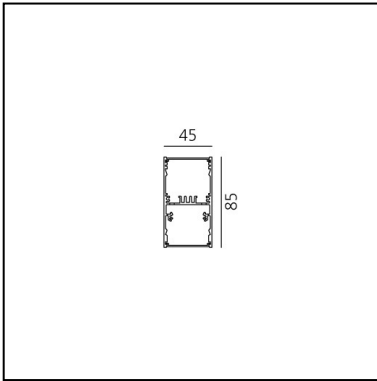

A.39 Sospensione/Soffitto - Emissione Diretta - 2368mm - 36° - 4000K - Dimmerabile DALI - 6x4 Ottiche - Bianco

Carlotta de Bevilacqua

IP 20    Dimmerabile: 

LUMINAIRE

- Watt : **70W**
- Flusso luminoso emesso: **4952lm**
- CCT: **4000K**
- Efficiency: **71%**
- Efficacy: **70.74lm/W**
- CRI: **90**
- Dimmable Typology: **Dali**

DIMENSIONI

- Lunghezza: **cm 237**
- Larghezza: **cm 4.5**
- Altezza: **cm 8.5**

SORGENTI INCLUSE

- Categoria: **Led**
- Numero: **1**
- Watt: **80W**
- Temperatura Colore (K): **4000K**
- Color Tolerance: **MacAdam 2SDCM**
- Service Life: **L90 (20K) 118000h**