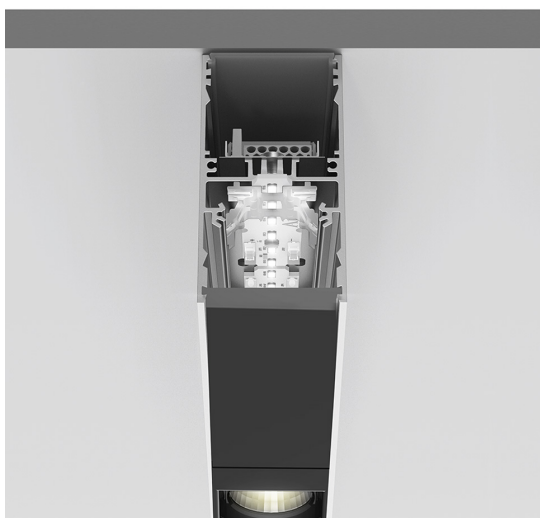

A.39 Sospensione/Soffitto - Emissione Diretta - 2368mm - 52° - 3000K - Dimmerabile DALI - 4x4 Ottiche - Argento

Carlotta de Bevilacqua

IP 20    Dimmerabile: 

LUMINAIRE

- Watt : **54W**
- Flusso luminoso emesso: **3195lm**
- CCT: **3000K**
- Efficiency: **73%**
- Efficacy: **59.16lm/W**
- CRI: **90**
- Dimmable Typology: **Dali**

Note

Louvers fornite a parte.
Interfaccia APP fornita a parte.
Il driver APP esclude il funzionamento tramite DALI e viceversa.

DESCRIZIONE

Versione ottimizzata per applicazioni in linea con grandi lunghezze. Emissione diffondente diretta e diretta + indiretta. Versioni incasso trim, trimless, sospensione e soffitto. Versione dimmerabile e non dimmerabile in due temperature di colore 3000K e 4000K.

CODICE PRODOTTO: BH07005

CARATTERISTICHE

- Codice articolo: **BH07005**
- Colore: **Argento**
- Installazione: **SospensioneSoffitto**
- Serie: **Architectural Indoor**
- design by: **Carlotta de Bevilacqua**

DIMENSIONI

- Lunghezza: **cm 237**
- Larghezza: **cm 4.5**
- Altezza: **cm 8.5**

SORGENTI INCLUSE

- Categoria: **Led**
- Numero: **1**
- Watt: **50W**
- Temperatura Colore (K): **3000K**
- Color Tolerance: **MacAdam 2SDCM**
- Service Life: **L90 (20K) 118000h**