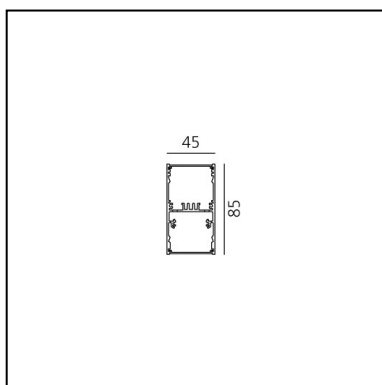

A.39 Sospensione/Soffitto - Emissione Diretta - 2368mm - 52° - 3000K - Dimmerabile DALI - 4x4 Ottiche - Argento

Carlotta de Bevilacqua

IP 20    Dimmerabile: 

LUMINAIRE

- Watt : **54W**
- Flusso luminoso emesso: **3195lm**
- CCT: **3000K**
- Efficiency: **73%**
- Efficacy: **59.16lm/W**
- CRI: **90**
- Dimmable Typology: **Dali**

DIMENSIONI

- Lunghezza: **cm 237**
- Larghezza: **cm 4.5**
- Altezza: **cm 8.5**

SORGENTI INCLUSE

- Categoria: **Led**
- Numero: **1**
- Watt: **50W**
- Temperatura Colore (K): **3000K**
- Color Tolerance: **MacAdam 2SDCM**
- Service Life: **L90 (20K) 118000h**