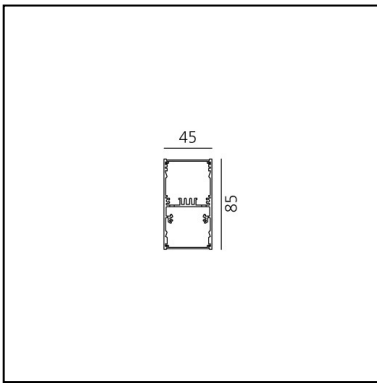

A.39 Sospensione/Soffitto - Emissione Diretta - 2368mm - 52° - 3000K - Dimmerabile DALI - 4x4 Ottiche - Bianco

Carlotta de Bevilacqua

IP 20    Dimmerabile: 

LUMINAIRE

- Watt : **54W**
- Flusso luminoso emesso: **3195lm**
- CCT: **3000K**
- Efficiency: **73%**
- Efficacy: **59.16lm/W**
- CRI: **90**
- Dimmable Typology: **Dali**

CODICE PRODOTTO: BH07001

CARATTERISTICHE

- Codice articolo: **BH07001**
- Colore: **Bianco**
- Installazione: **SospensioneSoffitto**
- Serie: **Architectural Indoor**
- design by: **Carlotta de Bevilacqua**

DIMENSIONI

- Lunghezza: **cm 237**
- Larghezza: **cm 4.5**
- Altezza: **cm 8.5**

SORGENTI INCLUSE

- Categoria: **Led**
- Numero: **1**
- Watt: **50W**
- Temperatura Colore (K): **3000K**
- Color Tolerance: **MacAdam 2SDCM**
- Service Life: **L90 (20K) 118000h**