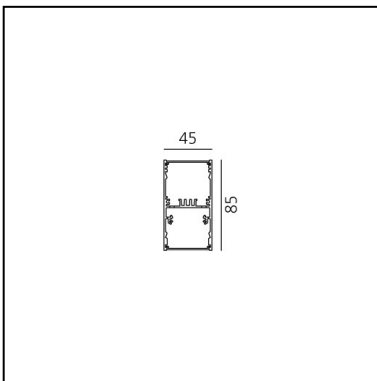

A.39 Sospensione/Soffitto - Emissione Diretta - 2368mm - 52° - 3000K - Non Dimmerabile - 4x4 Ottiche - Argento

Carlotta de Bevilacqua

IP 20   

LUMINAIRE

- Watt : **54W**
- Flusso luminoso emesso: **3195lm**
- CCT: **3000K**
- Efficiency: **73%**
- Efficacy: **59.16lm/W**
- CRI: **90**

DIMENSIONI

- Lunghezza: **cm 237**
- Larghezza: **cm 4.5**
- Altezza: **cm 8.5**

SORGENTI INCLUSE

- Categoria: **Led**
- Numero: **1**
- Watt: **50W**
- Temperatura Colore (K): **3000K**
- Color Tolerance: **MacAdam 2SDCM**
- Service Life: **L90 (20K) 118000h**