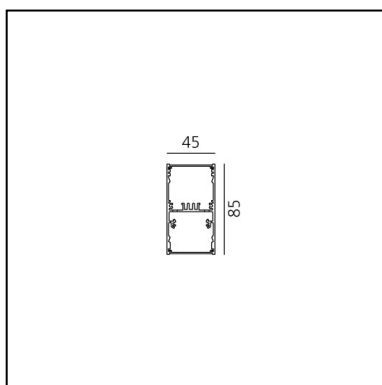

A.39 Sospensione/Soffitto - Emissione Diretta - 2368mm - 52° - 4000K - Dimmerabile DALI - 4x4 Ottiche - Argento

Carlotta de Bevilacqua

IP 20    Dimmerabile: 

LUMINAIRE

- Watt : **54W**
- Flusso luminoso emesso: **3419lm**
- CCT: **4000K**
- Efficiency: **73%**
- Efficacy: **63.31lm/W**
- CRI: **90**
- Dimmable Typology: **Dali**

DIMENSIONI

- Lunghezza: **cm 237**
- Larghezza: **cm 4.5**
- Altezza: **cm 8.5**

SORGENTI INCLUSE

- Categoria: **Led**
- Numero: **1**
- Watt: **50W**
- Temperatura Colore (K): **4000K**
- Color Tolerance: **MacAdam 2SDCM**
- Service Life: **L90 (20K) 118000h**