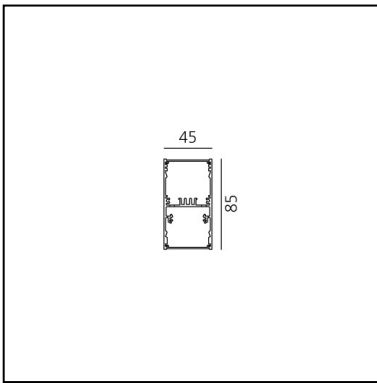

# A.39 Sospensione/Soffitto - Emissione Diretta - 2368mm - 52° - 4000K - Dimmerabile DALI - 4x4 Ottiche - Bianco

Carlotta de Bevilacqua

IP 20    Dimmerabile: 

## DIMENSIONI

- Lunghezza: **cm 237**
- Larghezza: **cm 4.5**
- Altezza: **cm 8.5**