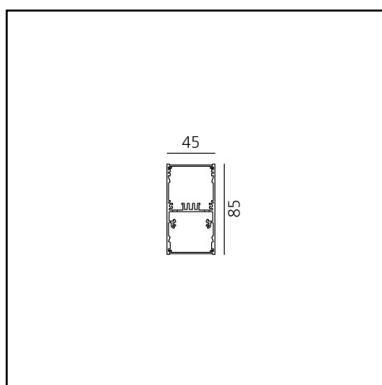

A.39 Sospensione/Soffitto - Emissione Diretta - 2368mm - 52° - 4000K - Dimmerabile DALI - 6x4 Ottiche - Argento

Carlotta de Bevilacqua

IP 20    Dimmerabile: 

LUMINAIRE

- Watt : **70W**
- Flusso luminoso emesso: **5128lm**
- CCT: **4000K**
- Efficiency: **73%**
- Efficacy: **73.26lm/W**
- CRI: **90**
- Dimmable Typology: **Dali**

DIMENSIONI

- Lunghezza: **cm 237**
- Larghezza: **cm 4.5**
- Altezza: **cm 8.5**

SORGENTI INCLUSE

- Categoria: **Led**
- Numero: **1**
- Watt: **80W**
- Temperatura Colore (K): **4000K**
- Color Tolerance: **MacAdam 2SDCM**
- Service Life: **L90 (20K) 118000h**