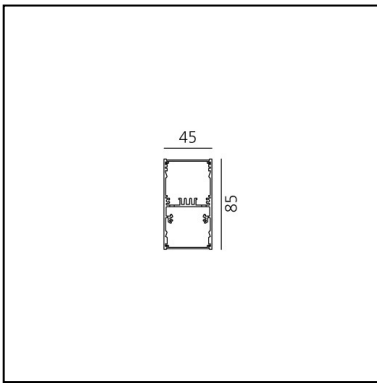

A.39 Sospensione/Soffitto - Emissione Diretta - 2368mm - 52° - 4000K - Dimmerabile DALI - 6x4 Ottiche - Bianco

Carlotta de Bevilacqua

IP 20    Dimmerabile: 

LUMINAIRE

- Watt : **70W**
- Flusso luminoso emesso: **5128lm**
- CCT: **4000K**
- Efficiency: **73%**
- Efficacy: **73.26lm/W**
- CRI: **90**
- Dimmable Typology: **Dali**

DIMENSIONI

- Lunghezza: **cm 237**
- Larghezza: **cm 4.5**
- Altezza: **cm 8.5**

SORGENTI INCLUSE

- Categoria: **Led**
- Numero: **1**
- Watt: **80W**
- Temperatura Colore (K): **4000K**
- Color Tolerance: **MacAdam 2SDCM**
- Service Life: **L90 (20K) 118000h**