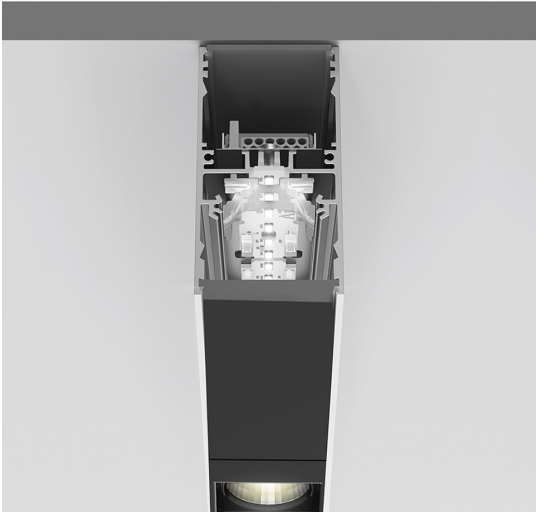

# A.39 Sospensione/Soffitto - Emissione Diretta - 2368mm - 52° - 4000K - Dimmerabile DALI - 6x4 Ottiche - Nero

Carlotta de Bevilacqua

IP 20    Dimmerabile: 

## LUMINAIRE

- Watt : **70W**
- Flusso luminoso emesso: **5128lm**
- CCT: **4000K**
- Efficiency: **73%**
- Efficacy: **73.26lm/W**
- CRI: **90**
- Dimmable Typology: **Dali**

## DESCRIZIONE

Versione ottimizzata per applicazioni in linea con grandi lunghezze. Emissione diffondente diretta e diretta + indiretta. Versioni incasso trim, trimless, sospensione e soffitto. Versione dimmerabile e non dimmerabile in due temperature di colore 3000K e 4000K.

## DIMENSIONI

- Lunghezza: **cm 237**
- Larghezza: **cm 4.5**
- Altezza: **cm 8.5**