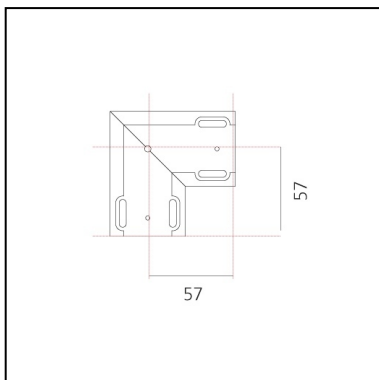

A.39 Sospensione/Soffitto - Giunto a 90° Angolare (stesso piano) Bianco

Carlotta de Bevilacqua

DESCRIZIONE

IP20   

CODICE PRODOTTO: BH35001

CARATTERISTICHE

- Codice articolo: **BH35001**
- Colore: **Bianco**
- Installazione: **SoffittoSospensione**
- Serie: **Architectural Indoor**
- design by: **Carlotta de Bevilacqua**

DIMENSIONI

- Lunghezza: **cm 5.7**
- Larghezza: **cm 5.7**
- Altezza: **cm 8.5**

LUMINAIRE

- CRI: **80**

Note

Louvers fornite a parte.
Interfaccia APP fornita a parte.
Il driver APP esclude il funzionamento tramite DALI e viceversa.

Accessories

NO
IMAGE
AVAILABLE

A.39 - Giunto meccanico + 1 cavo sospensione
AT09500

NO
IMAGE
AVAILABLE

A.39 - Kit testate terminali (Kit 2x) - Bianco AT09401

NO
IMAGE
AVAILABLE

Angolo louvre - Angolo a 90° per raccordare due
louvres sullo stesso piano - Bianco BH44001