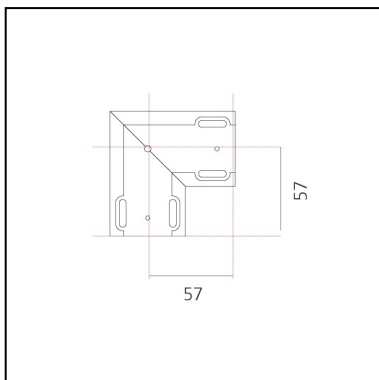

A.39 Sospensione/Soffitto - Giunto a 90° Angolare (stesso piano) Nero

Carlotta de Bevilacqua

DESCRIZIONE

IP20   CE

CODICE PRODOTTO: BH35004

CARATTERISTICHE

- Codice articolo: **BH35004**
- Colore: **Nero**
- Installazione: **SoffittoSospensione**
- Serie: **Architectural Indoor**
- design by: **Carlotta de Bevilacqua**

DIMENSIONI

- Lunghezza: **cm 5.7**
- Larghezza: **cm 5.7**
- Altezza: **cm 8.5**

LUMINAIRE

- CRI: **80**

Note

Louvers fornite a parte.
Interfaccia APP fornita a parte.
Il driver APP esclude il funzionamento tramite DALI e viceversa.

Accessories

NO
IMAGE
AVAILABLE

A.39 - Giunto meccanico + 1 cavo sospensione
AT09500

NO
IMAGE
AVAILABLE

A.39 - Kit testate terminali (Kit 2x) - Nero AT09404

NO
IMAGE
AVAILABLE

Angolo louvre - Angolo a 90° per raccordare due
louvres sullo stesso piano - Bianco BH44001