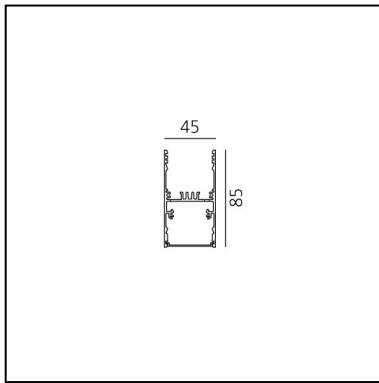

# A.39 Sospensione/Soffitto - Modulo Strutturale 1184mm - Emissione Diretta - Pure Integralis - APP Compatible - Argento

Carlotta de Bevilacqua

IP20 (E) Dimmerabile: + -

## DIMENSIONI

- Lunghezza: **cm 118**
- Larghezza: **cm 4.5**
- Altezza: **cm 8.5**