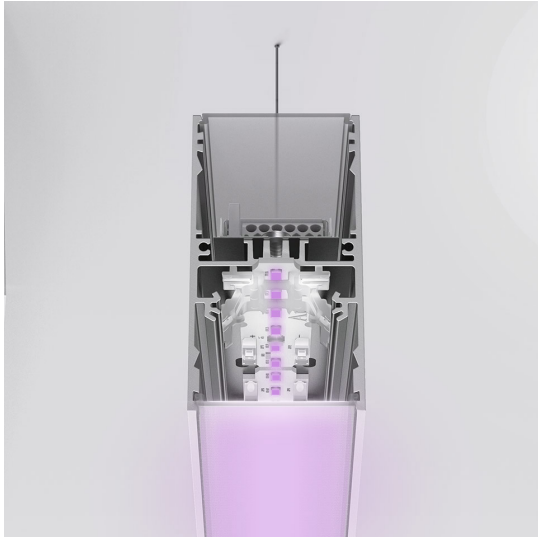

# A.39 Sospensione/Soffitto - Modulo Strutturale 1184mm - Emissione Diretta - Pure Integralis - APP Compatible - Argento

Carlotta de Bevilacqua

IP20 (E) Dimmerabile: + -

## DESCRIZIONE

A.39 è una linea di luce pura che scorre con alta efficienza nello spazio senza alcuna interruzione. Nella versione PURE INTEGRALIS, compatibile con Artemide App, A.39 è pensato in due modalità di funzionamento: Day, con funzione luce bianca e controllo della crescita microbica e Night, con una emissione a luce viola per una azione antimicrobica, in particolare per batteri patogeni fotosensibili.

## DIMENSIONI

- Lunghezza: **cm 118**
- Larghezza: **cm 4.5**
- Altezza: **cm 8.5**