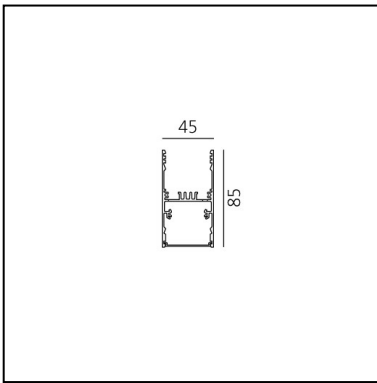

A.39 Sospensione/Soffitto - Modulo Strutturale 2368mm - Emissione Diretta - Pure Integralis - APP Compatible - Argento

Carlotta de Bevilacqua

IP20 (E) Dimmerabile: + -

LUMINAIRE

DAY MODE

- Watt : **78W**
- Tensione di alimentazione: **220V-240V**
- Flusso luminoso emesso: **6014lm**
- Flusso Radiante: **9090mW**
- CCT: **4000K**
- CRI: **80**
- Dimmable Typology: **APP**

DIMENSIONI

- Lunghezza: **cm 237**
- Larghezza: **cm 4.5**
- Altezza: **cm 8.5**

SORGENTI INCLUSE

- Categoria: **Led**
- Numero: **1**
- Temperatura Colore (K): **4000K**
- CRI: **80**
- Service Life: **L70 28400h**

NO
IMAGE
AVAILABLE

A.39 INTEGRALIS - Diffusore Opalino Metacrilato -
 L=10000mm AT10000IN

NO
IMAGE
AVAILABLE

A.39 INTEGRALIS - Diffusore Opalino Metacrilato -
 L=2368mm AT09506IN