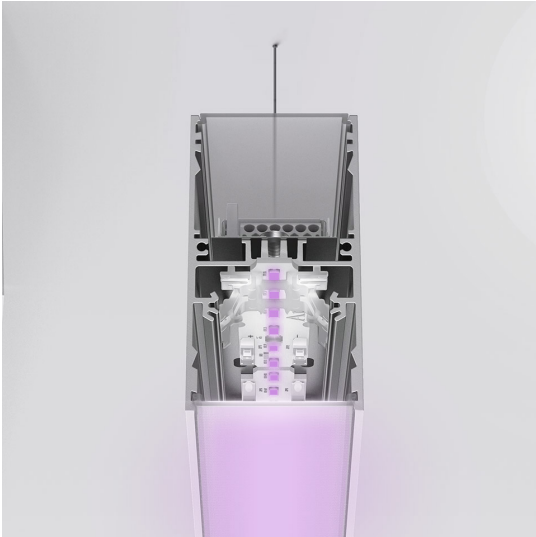

A.39 Sospensione/Soffitto - Modulo Strutturale 2368mm - Emissione Diretta - Pure Integralis - APP Compatible - Argento

Carlotta de Bevilacqua

IP20 (E) Dimmerabile: + -

LUMINAIRE

DAY MODE

- Watt : **78W**
- Tensione di alimentazione: **220V-240V**
- Flusso luminoso emesso: **6014lm**
- Flusso Radiante: **9090mW**
- CCT: **4000K**
- CRI: **80**
- Dimmable Typology: **APP**

NIGHT MODE

- Watt : **108W**

DESCRIZIONE

A.39 è una linea di luce pura che scorre con alta efficienza nello spazio senza alcuna interruzione. Nella versione PURE INTEGRALIS, compatibile con Artemide App, A.39 è pensato in due modalità di funzionamento: Day, con funzione luce bianca e controllo della crescita microbica e Night, con una emissione a luce viola per una azione antimicrobica, in particolare per batteri patogeni fotosensibili.

CODICE PRODOTTO: AT15205IN2APP

CARATTERISTICHE

- Codice articolo: **AT15205IN2APP**
- Colore: **Argento**
- Installazione: **SoffittoSospensione**
- Serie: **Architectural Indoor**
- Ambiente di utilizzo: **Interni**
- design by: **Carlotta de Bevilacqua**

DIMENSIONI

- Lunghezza: **cm 237**
- Larghezza: **cm 4.5**
- Altezza: **cm 8.5**

SORGENTI INCLUSE

- Categoria: **Led**
- Numero: **1**
- Temperatura Colore (K): **4000K**
- CRI: **80**
- Service Life: **L70 28400h**