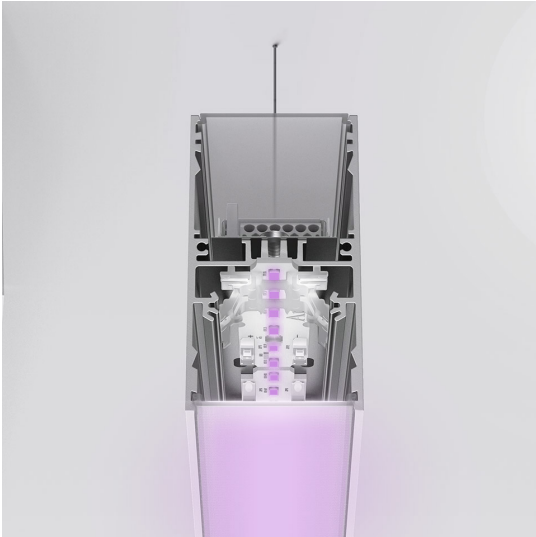

A.39 Sospensione/Soffitto - Modulo Strutturale 2368mm - Emissione Diretta - Pure Integralis - APP Compatible - Bianco

Carlotta de Bevilacqua

IP20 (E) Dimmerabile: + -

LUMINAIRE

DAY MODE

- Watt : **78W**
- Tensione di alimentazione: **220V-240V**
- Flusso luminoso emesso: **6014lm**
- Flusso Radiante: **9090mW**
- CCT: **4000K**
- CRI: **80**
- Dimmable Typology: **APP**

NIGHT MODE

- Watt : **108W**

DESCRIZIONE

A.39 è una linea di luce pura che scorre con alta efficienza nello spazio senza alcuna interruzione. Nella versione PURE INTEGRALIS, compatibile con Artemide App, A.39 è pensato in due modalità di funzionamento: Day, con funzione luce bianca e controllo della crescita microbica e Night, con una emissione a luce viola per una azione antimicrobica, in particolare per batteri patogeni fotosensibili.

CODICE PRODOTTO: AT15201IN2APP

CARATTERISTICHE

- Codice articolo: **AT15201IN2APP**
- Colore: **Bianco**
- Installazione: **SoffittoSospensione**
- Serie: **Architectural Indoor**
- Ambiente di utilizzo: **Interni**
- design by: **Carlotta de Bevilacqua**

DIMENSIONI

- Lunghezza: **cm 237**
- Larghezza: **cm 4.5**
- Altezza: **cm 8.5**

SORGENTI INCLUSE

- Categoria: **Led**
- Numero: **1**
- Temperatura Colore (K): **4000K**
- CRI: **80**
- Service Life: **L70 28400h**