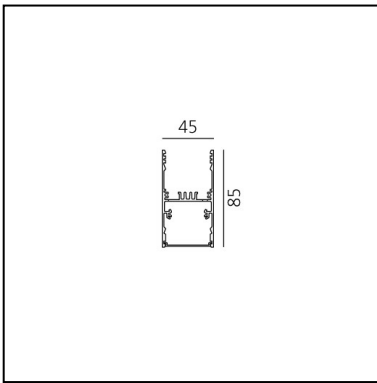

A.39 Sospensione/Soffitto - Modulo Strutturale 2368mm - Emissione Diretta - Pure Integralis - APP Compatible - Bianco

Carlotta de Bevilacqua

IP20 (E) Dimmerabile: + -

LUMINAIRE

DAY MODE

- Watt : **78W**
- Tensione di alimentazione: **220V-240V**
- Flusso luminoso emesso: **6014lm**
- Flusso Radiante: **9090mW**
- CCT: **4000K**
- CRI: **80**
- Dimmable Typology: **APP**

DIMENSIONI

- Lunghezza: **cm 237**
- Larghezza: **cm 4.5**
- Altezza: **cm 8.5**

SORGENTI INCLUSE

- Categoria: **Led**
- Numero: **1**
- Temperatura Colore (K): **4000K**
- CRI: **80**
- Service Life: **L70 28400h**

NO
IMAGE
AVAILABLE

A.39 INTEGRALIS - Diffusore Opalino Metacrilato -
 L=10000mm AT10000IN

NO
IMAGE
AVAILABLE

A.39 INTEGRALIS - Diffusore Opalino Metacrilato -
 L=2368mm AT09506IN