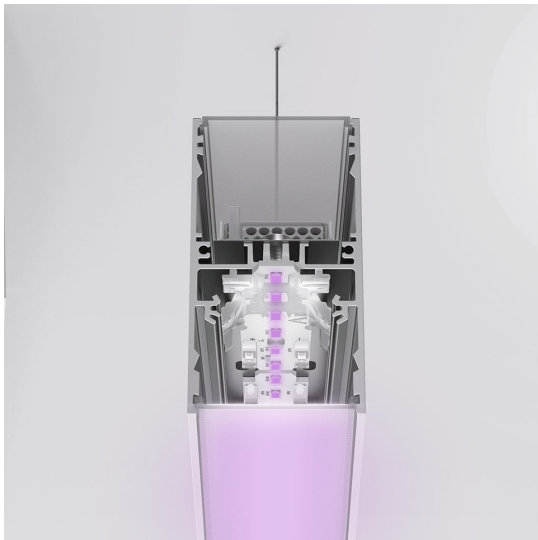

A.39 Sospensione/Soffitto - Modulo Strutturale 2368mm - Emissione Diretta - Pure Integralis - APP Compatible - Nero

Carlotta de Bevilacqua

IP20 (E) Dimmerabile: + -

LUMINAIRE

DAY MODE

- Watt : **78W**
- Tensione di alimentazione: **220V-240V**
- Flusso luminoso emesso: **6014lm**
- Flusso Radiante: **9090mW**
- CCT: **4000K**
- CRI: **80**
- Dimmable Typology: **APP**

NIGHT MODE

- Watt : **108W**

DESCRIZIONE

A.39 è una linea di luce pura che scorre con alta efficienza nello spazio senza alcuna interruzione. Nella versione PURE INTEGRALIS, compatibile con Artemide App, A.39 è pensato in due modalità di funzionamento: Day, con funzione luce bianca e controllo della crescita microbica e Night, con una emissione a luce viola per una azione antimicrobica, in particolare per batteri patogeni fotosensibili.

CODICE PRODOTTO: AT15204IN2APP

CARATTERISTICHE

- Codice articolo: **AT15204IN2APP**
- Colore: **Nero**
- Installazione: **SoffittoSospensione**
- Serie: **Architectural Indoor**
- Ambiente di utilizzo: **Interni**
- design by: **Carlotta de Bevilacqua**

DIMENSIONI

- Lunghezza: **cm 237**
- Larghezza: **cm 4.5**
- Altezza: **cm 8.5**

SORGENTI INCLUSE

- Categoria: **Led**
- Numero: **1**
- Temperatura Colore (K): **4000K**
- CRI: **80**
- Service Life: **L70 28400h**