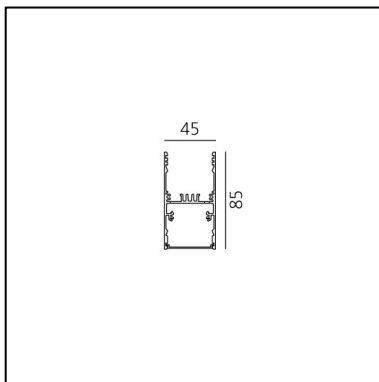

A.39 Sospensione/Soffitto - Modulo Strutturale 2368mm - Emissione Diretta - Pure Integralis - APP Compatible - Nero

Carlotta de Bevilacqua

IP20 (E) Dimmerabile: + -

LUMINAIRE

DAY MODE

- Watt : **78W**
- Tensione di alimentazione: **220V-240V**
- Flusso luminoso emesso: **6014lm**
- Flusso Radiante: **9090mW**
- CCT: **4000K**
- CRI: **80**
- Dimmable Typology: **APP**

DIMENSIONI

- Lunghezza: **cm 237**
- Larghezza: **cm 4.5**
- Altezza: **cm 8.5**

SORGENTI INCLUSE

- Categoria: **Led**
- Numero: **1**
- Temperatura Colore (K): **4000K**
- CRI: **80**
- Service Life: **L70 28400h**