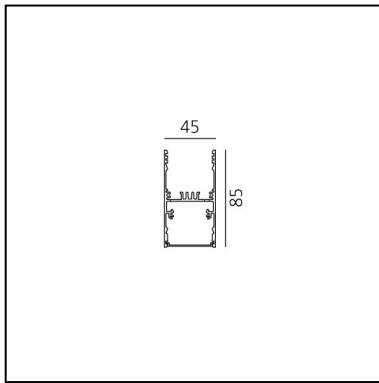

# A.39 Sospensione/Soffitto - Modulo Strutturale 2960mm - Emissione Diretta - Pure Integralis - APP Compatible - Argento

Carlotta de Bevilacqua

IP20 (E) Dimmerabile: + -

## DIMENSIONI

- Lunghezza: **cm 296**
- Larghezza: **cm 4.5**
- Altezza: **cm 8.5**