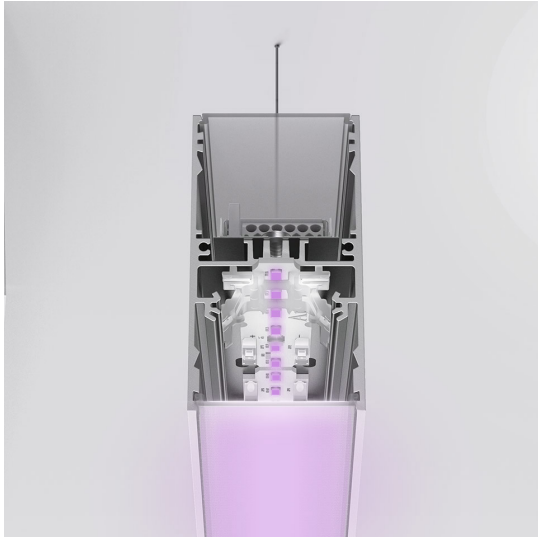

# A.39 Sospensione/Soffitto - Modulo Strutturale 2960mm - Emissione Diretta - Pure Integralis - APP Compatible - Argento

Carlotta de Bevilacqua

IP20 (E) Dimmerabile: + -

## DESCRIZIONE

A.39 è una linea di luce pura che scorre con alta efficienza nello spazio senza alcuna interruzione. Nella versione PURE INTEGRALIS, compatibile con Artemide App, A.39 è pensato in due modalità di funzionamento: Day, con funzione luce bianca e controllo della crescita microbica e Night, con una emissione a luce viola per una azione antimicrobica, in particolare per batteri patogeni fotosensibili.

## DIMENSIONI

- Lunghezza: **cm 296**
- Larghezza: **cm 4.5**
- Altezza: **cm 8.5**