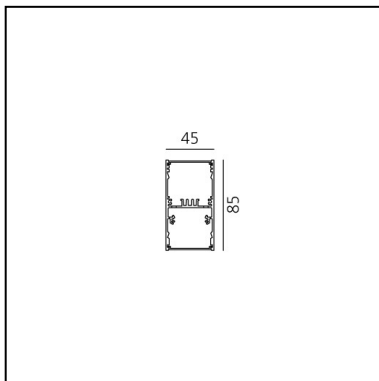

A.39 Suspension/Ceiling - Direct Emission - 1184mm - 20° - 3000K - Dimmable DALI - 3x4 Optics - Black

Carlotta de Bevilacqua

IP 20    Regulable: 

LUMINARIA

- Potencia (W): **38W**
- Flujo Luminoso (lm): **2473lm**
- CCT: **3000K**
- Efficiency: **76%**
- Efficacy: **65.07lm/W**
- CRI: **90**
- Dimmable Typology: **Dali**

CÓDIGO PRODUCTO: BH00204

CARACTERÍSTICAS

- Código del artículo: **BH00204**
- Color: **Black**
- Instalación: **SuspensiónTecho**
- Serie: **Architectural Indoor**
- diseño: **Carlotta de Bevilacqua**

DIMENSIONES

- Longitud: **cm 118**
- Ancho: **cm 4.5**
- Altura: **cm 8.5**

FUENTES DE LUZ INCLUIDAS

- Categoría: **Led**
- Numero: **1**
- Potencia (W): **38W**
- Temperatura de Color (K): **3000K**
- Color Tolerance: **MacAdam 2SDCM**
- Service Life: **L90 (20K) 118000h**