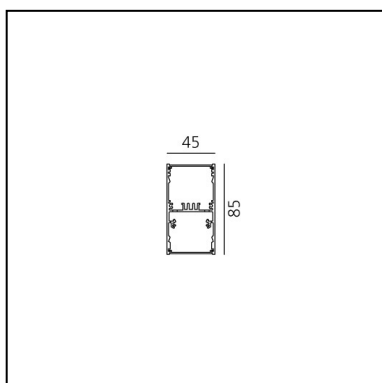

A.39 Suspension/Ceiling - Direct Emission - 1184mm - 36° - 3000K - Undimmable - 3x4 Optics - Black

Carlotta de Bevilacqua

IP 20   

LUMINARIA

- Potencia (W): **38W**
- Flujo Luminoso (lm): **2314lm**
- CCT: **3000K**
- Efficiency: **71%**
- Efficacy: **60.88lm/W**
- CRI: **90**

CÓDIGO PRODUCTO: BH00404

CARACTERÍSTICAS

- Código del artículo: **BH00404**
- Color: **Black**
- Instalación: **SuspensiónTecho**
- Serie: **Architectural Indoor**
- diseño: **Carlotta de Bevilacqua**

DIMENSIONES

- Longitud: **cm 118**
- Ancho: **cm 4.5**
- Altura: **cm 8.5**

FUENTES DE LUZ INCLUIDAS

- Categoría: **Led**
- Numero: **1**
- Potencia (W): **38W**
- Temperatura de Color (K): **3000K**
- Color Tolerance: **MacAdam 2SDCM**
- Service Life: **L90 (20K) 118000h**