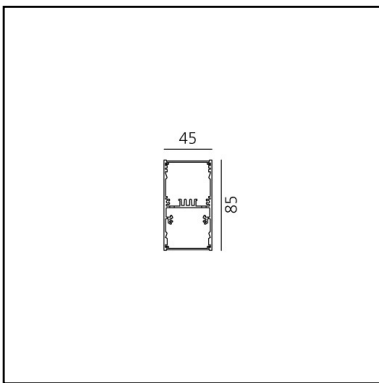

# A.39 Suspension/Ceiling - Direct Emission - 2368mm - 20° - 4000K - Dimmable DALI - 6x4 Optics - Black

Carlotta de Bevilacqua

IP 20    Regulable: 

## DIMENSIONES

- Longitud: **cm 237**
- Ancho: **cm 4.5**
- Altura: **cm 8.5**