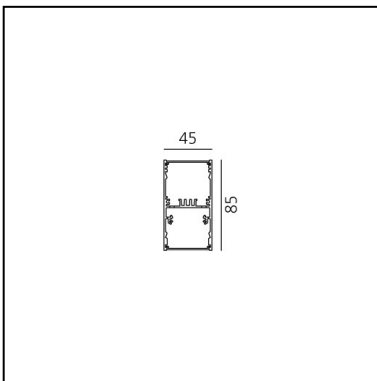

A.39 Suspension/Ceiling - Direct Emission - 2368mm - 20° - 4000K - Undimmable - 4x4 Optics - Black

Carlotta de Bevilacqua

IP 20   

LUMINARIA

- Potencia (W): **54W**
- Flujo Luminoso (lm): **3528lm**
- CCT: **4000K**
- Efficiency: **76%**
- Efficacy: **65.34lm/W**
- CRI: **90**

CÓDIGO PRODUCTO: BH06104

CARACTERÍSTICAS

- Código del artículo: **BH06104**
- Color: **Black**
- Instalación: **SuspensiónTecho**
- Serie: **Architectural Indoor**
- diseño: **Carlotta de Bevilacqua**

DIMENSIONES

- Longitud: **cm 237**
- Ancho: **cm 4.5**
- Altura: **cm 8.5**

FUENTES DE LUZ INCLUIDAS

- Categoría: **Led**
- Numero: **1**
- Potencia (W): **50W**
- Temperatura de Color (K): **4000K**
- Color Tolerance: **MacAdam 2SDCM**
- Service Life: **L90 (20K) 118000h**