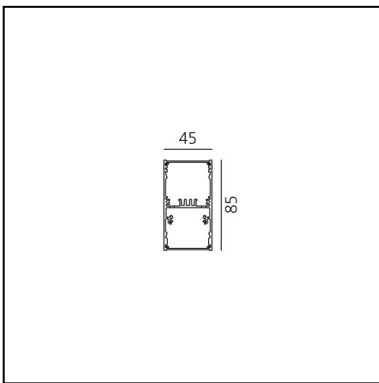

A.39 Suspension/Ceiling - Direct Emission - 2368mm - 52° - 3000K - Dimmable DALI - 4x4 Optics - White

Carlotta de Bevilacqua

IP 20    Regulable: 

LUMINARIA

- Potencia (W): **54W**
- Flujo Luminoso (lm): **3195lm**
- CCT: **3000K**
- Efficiency: **73%**
- Efficacy: **59.16lm/W**
- CRI: **90**
- Dimmable Typology: **Dali**

CÓDIGO PRODUCTO: BH07001

CARACTERÍSTICAS

- Código del artículo: **BH07001**
- Color: **White**
- Instalación: **SuspensiónTecho**
- Serie: **Architectural Indoor**
- diseño: **Carlotta de Bevilacqua**

DIMENSIONES

- Longitud: **cm 237**
- Ancho: **cm 4.5**
- Altura: **cm 8.5**

FUENTES DE LUZ INCLUIDAS

- Categoría: **Led**
- Numero: **1**
- Potencia (W): **50W**
- Temperatura de Color (K): **3000K**
- Color Tolerance: **MacAdam 2SDCM**
- Service Life: **L90 (20K) 118000h**