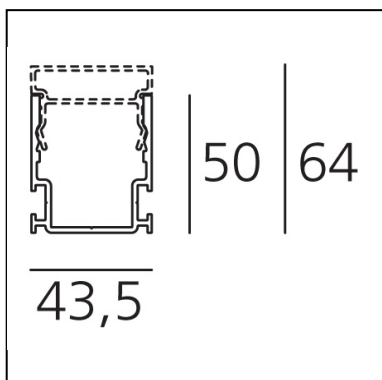

## DESCRIZIONE

Cassaforma in estruso di alluminio da ordinare separatamente. Fornita con coperchio rimovibile in plastica riciclabile che permette di installare l'apparecchio a filo con il pavimento. Disponibile in due lunghezze (1300 mm e 4900 mm). Si può ritagliare su misura.

## DIMENSIONI

- Lunghezza: **cm 130**
- Larghezza: **cm 4.3**
- Altezza: **cm 6.4**