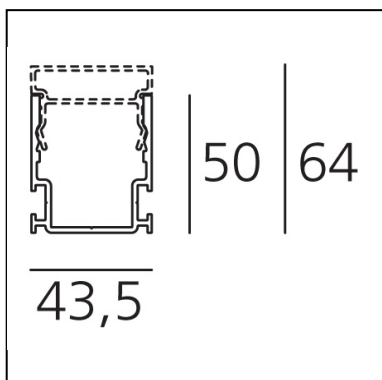

Algoritmo Floor Cassaforma 4900mm

Carlotta de Bevilacqua
Paola di Arianello

DESCRIZIONE

Cassaforma in estruso di alluminio da ordinare separatamente. Fornita con coperchio rimovibile in plastica riciclabile che permette di installare l'apparecchio a filo con il pavimento. Disponibile in due lunghezze (1300 mm e 4900 mm). Si può ritagliare su misura.

DIMENSIONI

- Lunghezza: **cm 490**
- Larghezza: **cm 4.3**
- Altezza: **cm 6.4**

Accessories

ALGORITMO FLOOR - Staffa di fissaggio (4 pezzi) in acciaio inox. Posizione regolabile lungo la scatola. Altezza regolabile (+/- 22 mm). M221400