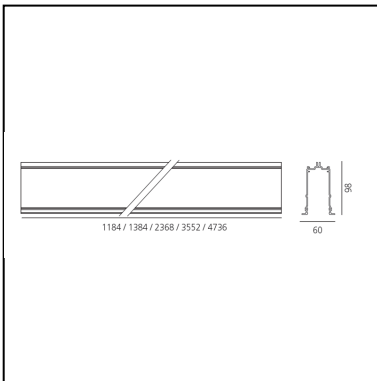

# Algoritmo System - Diffused Emission - Structural module recessed - Trim 3552mm Black

Carlotta de Bevilacqua  
Paola di Arianello

## DIMENSIONS

- Longueur : **3550 mm**