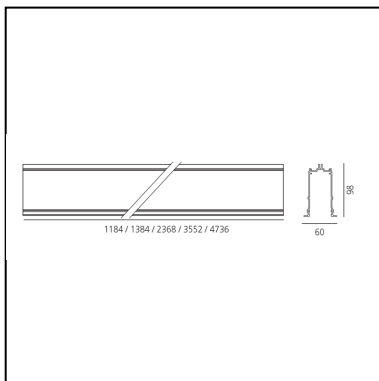

# Algoritmo System for projectors - Structural modules recessed - Trim 1184mm White

Carlotta de Bevilacqua  
Paola di Arianello

## CARACTÉRISTIQUES

- Code Produit : **M293420**
- Couleur: **White**
- Installation: **Encastré**
- Séries: **Architectural Indoor**
- dessiné par: **Carlotta de Bevilacqua, Paola di Arianello**

## DIMENSIONS

- Longueur : **1180 mm**