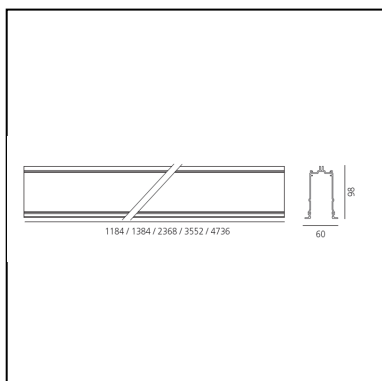

## CARACTÉRISTIQUES

- Code Produit : **M293590**
- Couleur: **Silver**
- Installation: **Encastré**
- Séries: **Architectural Indoor**
- dessiné par: **Carlotta de Bevilacqua, Paola di Arianello**

## DIMENSIONS

- Longueur : **2360 mm**