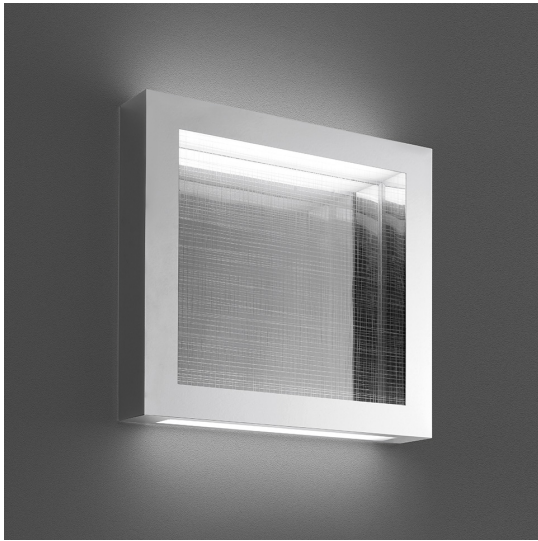

Altrove 600 Wall/ceiling LED

Carlotta de Bevilacqua

IP20  Dimmbar: 

LUMINAIRE

- Watt: **76W**
- Lichtstrom (lm): **3141lm**
- CCT: **3000K**
- Efficiency: **37%**
- Efficacy: **41.33lm/W**
- CRI: **90**
- Dimmable Typology: **Push**

ARTIKELNUMMER: 1538110A

FUNKTIONEN

- Artikelnummer: **1538110A**
- Farbe: **Aluminium**
- Installation: **WandleuchteDeckenleuchte**
- Material: **Methacrylate, aluminium**
- Serie: **Design Collection**
- Anwendungsbereich: **Innenbeleuchtung**
- design: **Carlotta de Bevilacqua**

DIMENSION

- Länge: **cm 60**
- Breite: **cm 60**
- Höhe: **cm 8**

INKLUSIVE LICHTQUELLEN

- Kategorie: **Led**
- Anzahl: **4**
- Watt: **16.8W**
- Lichtstrom (lm): **3024lm**
- Farbtemperatur(K): **3000K**
- CRI: **90**
- Color Tolerance: **MacAdam 3SDCM**
- Efficacy: **180lm/W**
- Service Life: **50000-L70**