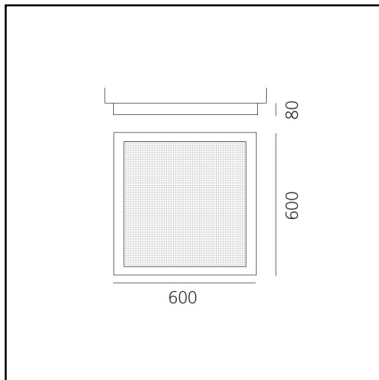

Altrove 600 Wall/ceiling LED

Carlotta de Bevilacqua

IP20  Dimmbar: 

LUMINAIRE

- Watt: **76W**
- Lichtstrom (lm): **3141lm**
- CCT: **3000K**
- Efficiency: **37%**
- Efficacy: **41.33lm/W**
- CRI: **90**
- Dimmable Typology: **Push**

ARTIKELNUMMER: 1538110A

FUNKTIONEN

- Artikelnummer: **1538110A**
- Farbe: **Aluminium**
- Installation: **WandleuchteDeckenleuchte**
- Material: **Methacrylate, aluminium**
- Serie: **Design Collection**
- Anwendungsbereich: **Innenbeleuchtung**
- design: **Carlotta de Bevilacqua**

DIMENSION

- Länge: **cm 60**
- Breite: **cm 60**
- Höhe: **cm 8**

INKLUSIVE LICHTQUELLEN

- Kategorie: **Led**
- Anzahl: **4**
- Watt: **16.8W**
- Lichtstrom (lm): **3024lm**
- Farbtemperatur(K): **3000K**
- CRI: **90**
- Color Tolerance: **MacAdam 3SDCM**
- Efficacy: **180lm/W**
- Service Life: **50000-L70**