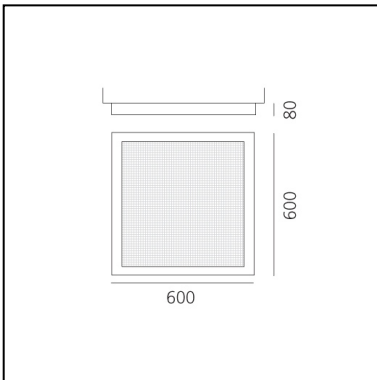

## CARACTERÍSTICAS

- Código del artículo: **1538110A**
- Color: **Aluminium**
- Instalación: **ParedTecho**
- Material: **Methacrylate, aluminium**
- Serie: **Design Collection**
- Entorno de uso: **Interior**
- diseño: **Carlotta de Bevilacqua**

## DIMENSIONES

- Longitud: **cm 60**
- Ancho: **cm 60**
- Altura: **cm 8**

## LUMINARIA

- Potencia (W): **76W**
- Flujo Luminoso (lm): **3141lm**
- CCT: **3000K**
- Efficiency: **37%**
- Efficacy: **41.33lm/W**
- CRI: **90**
- Dimmable Typology: **Push**