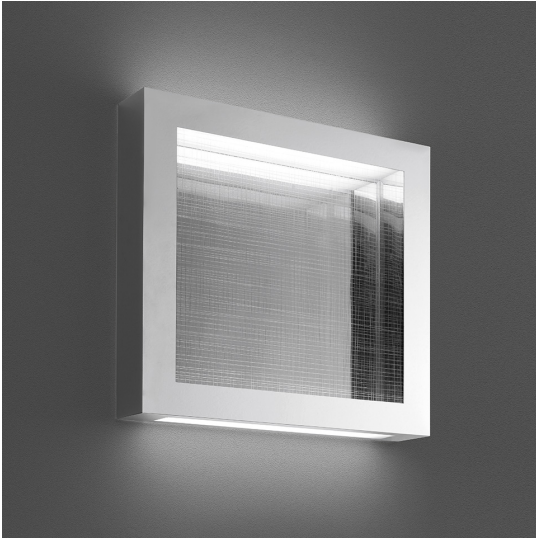

# Altrove 600 Wall/ceiling LED

Carlotta de Bevilacqua

**CÓDIGO PRODUCTO: 1538110A**

## CARACTERÍSTICAS

- Código del artículo: **1538110A**
- Color: **Aluminium**
- Instalación: **ParedTecho**
- Material: **Methacrylate, aluminium**
- Serie: **Design Collection**
- Entorno de uso: **Interior**
- diseño: **Carlotta de Bevilacqua**

## DIMENSIONES

- Longitud: **cm 60**
- Ancho: **cm 60**
- Altura: **cm 8**

## FUENTES DE LUZ INCLUIDAS

- Categoría: **Led**
- Numero: **4**
- Potencia (W): **16.8W**
- Flujo Luminoso (lm): **3024lm**
- Temperatura de Color (K): **3000K**
- CRI: **90**
- Color Tolerance: **MacAdam 3SDCM**
- Efficacy: **180lm/W**
- Service Life: **50000-L70**