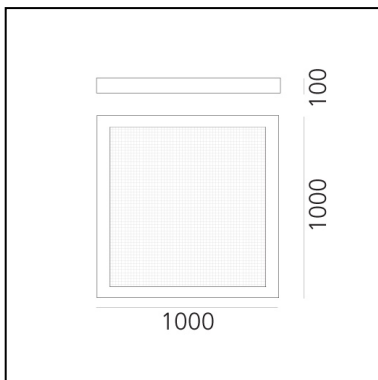

Altrove Wall/ceiling LED - App Compatible

Carlotta de Bevilacqua

⊕ Dimmbar: + **0** -

LUMINAIRE

- Watt: **138W**
- Lichtstrom (lm): **3298lm**
- CCT: **3000K**
- Efficiency: **29%**
- Efficacy: **23.9lm/W**
- Dimmable Typology: **Push & APP**

ARTIKELNUMMER: 1352150app

FUNKTIONEN

- Artikelnummer: **1352150app**
- Farbe: **Aluminium**
- Installation: **DeckenleuchteWandleuchte**
- Material: **Methacrylate, aluminium**
- Serie: **Design Collection**
- Anwendungsbereich: **Innenbeleuchtung**
- design: **Carlotta de Bevilacqua**

DIMENSION

- Länge: **cm 100**
- Breite: **cm 100**
- Höhe: **cm 10**

INKLUSIVE LICHTQUELLEN

- Kategorie: **Led RGB**
- Anzahl: **1**
- Watt: **80W**
- Kategorie: **Led**
- Anzahl: **1**
- Watt: **90W**
- Farbtemperatur(K): **3000K**