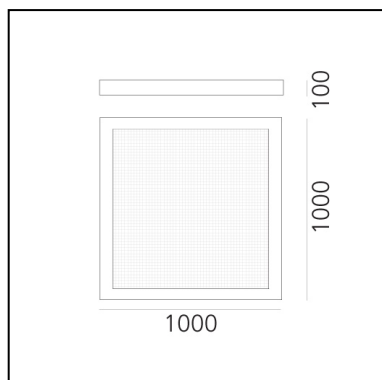

# Altrove Wall/ceiling LED - App Compatible

Carlotta de Bevilacqua

Regulable: +0-

## LUMINARIA

- Potencia (W): **138W**
- Flujo Luminoso (lm): **3298lm**
- CCT: **3000K**
- Efficiency: **29%**
- Efficacy: **23.9lm/W**
- Dimmable Typology: **Push & APP**

**CÓDIGO PRODUCTO: 1352150app**

## DIMENSIONES

- Longitud: **cm 100**
- Ancho: **cm 100**
- Altura: **cm 10**