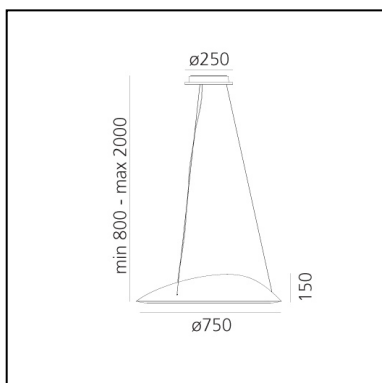

## LUMINAIRE

- Watt : **41W**
- Tensione di alimentazione: **220-240V**
- Flusso luminoso emesso: **4231lm**
- CCT: **3000K**
- Efficiency: **81%**
- Efficacy: **103.2lm/W**
- CRI: **90**

## DIMENSIONI

- Altezza: **cm 15**
- Diametro: **cm 75**
- Diametro base: **cm 25**
- Altezza massima dal soffitto: **cm 200**
- Prova del filo incandescente: **650°**

**SORGENTI INCLUSE**

- Categoria: **Led**
- Numero: **7**
- Watt: **5.4W**
- Flusso luminoso emesso: **639lm**
- Temperatura Colore (K): **3000K**
- CRI: **90**
- Color Tolerance: **MacAdam 3SDCM**
- Efficacy: **118lm/W**
- Service Life: **50000-L70**