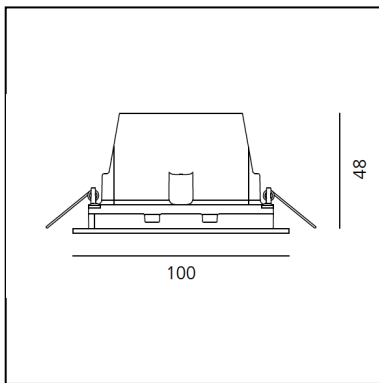

Aria Mini - 6W 3000K - IP40 - Silver

IP40 

LUMINAIRE

- Watt: **6W**
- Flux Lumineux (lm): **204lm**
- CCT: **3000K**
- Efficiency: **35%**
- Efficacy: **34lm/W**
- CRI: **85**

DESCRIPTION

Appareil d'éclairage LED à haut rendement. Installation en applique ou au plafond. Composé d'un corps, d'un cadre, d'un réflecteur asymétrique, de ressorts de fixation ou d'un boîtier d'encastrement. Corps en aluminium injecté. Cadre en aluminium. Le corps et le cadre sont vernis avec un traitement pour l'extérieur en trois phases: nanotechnologies, première couche anti-oxydante, vernis au polyester. Réflecteur en polycarbonate métallisé. Verre de protection trempé transparent, épaisseur 3mm. Boîtier en tôle galvanisée (à commander séparément). LED monochromatiques blancs en deux températures de couleur : Chaud = 3000K Neutre = 4000K Connexion électrique à un transformateur par un câble et étai électrique fourni. Indice de protection: IP65 ou IP40. Isolation: classe III. Caractéristiques techniques des appareils conformes à la norme EN60598-1. Le montage doit être exécuté par du personnel spécialisé. Suivre attentivement la notice de montage.

DIMENSIONS

- Longueur : **cm 10**
- Hauteur: **cm 10**
- Profondeur de la découpe: **cm 4.8**
- Forme de la découpe: **Carré**
- Poids: **kg 0.6**

SOURCES INCLUES

- Catégorie: **Led**
- Nombre: **1**
- Watt: **6W**
- Température de Couleur (K): **3000K**