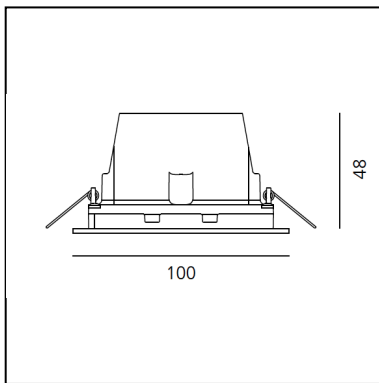

LUMINAIRE

- Watt: **6W**
- Flux Lumineux (lm): **204lm**
- CCT: **3000K**
- Efficiency: **35%**
- Efficacy: **34lm/W**
- CRI: **85**

DESCRIPTION

Appareil d'éclairage LED à haut rendement. Installation en applique ou au plafond. Composé d'un corps, d'un cadre, d'un réflecteur asymétrique, de ressorts de fixation ou d'un boîtier d'encastrement. Corps en aluminium injecté. Cadre en aluminium. Le corps et le cadre sont vernis avec un traitement pour l'extérieur en trois phases: nanotechnologies, première couche anti-oxydante, vernis au polyester. Réflecteur en polycarbonate métallisé. Verre de protection trempé transparent, épaisseur 3mm. Boîtier en tôle galvanisée (à commander séparément). LED monochromatiques blancs en deux températures de couleur : Chaud = 3000K Neutre = 4000K Connexion électrique à un transformateur par un câble et étai électrique fourni. Indice de protection: IP65 ou IP40. Isolation: classe III. Caractéristiques techniques des appareils conformes à la norme EN60598-1. Le montage doit être exécuté par du personnel spécialisé. Suivre attentivement la notice de montage.

CODE PRODUIT: AJ30001

CARACTÉRISTIQUES

- Code Article : **AJ30001**
- Couleur: **Blanc**
- Installation: **AppliquePlafonnier**
- Matériaux: **Aluminum, polycarbonate, tempered glass**
- Séries: **Architectural Outdoor**
- Environnement: **Outdoor**

DIMENSIONS

- Longueur : **cm 10**
- Hauteur: **cm 10**
- Profondeur de la découpe: **cm 4.8**
- Forme de la découpe: **Carré**
- Poids: **kg 0.6**

SOURCES INCLUES

- Catégorie: **Led**
- Nombre: **1**
- Watt: **6W**
- Température de Couleur (K): **3000K**