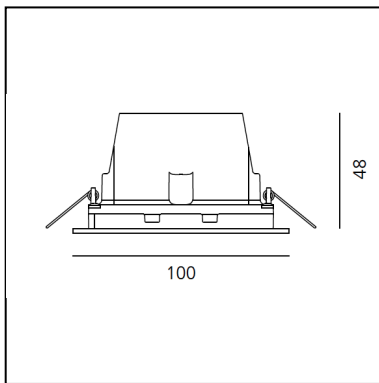

Aria Mini - 6W 3000K - IP65 - Black

IP65 

LUMINAIRE

- Watt: **6W**
- Flux Lumineux (lm): **215lm**
- CCT: **3000K**
- Efficiency: **37%**
- Efficacy: **35.87lm/W**
- CRI: **85**

DESCRIPTION

Appareil d'éclairage LED à haut rendement. Installation en applique ou au plafond. Composé d'un corps, d'un cadre, d'un réflecteur asymétrique, de ressorts de fixation ou d'un boîtier d'encastrement. Corps en aluminium injecté. Cadre en aluminium. Le corps et le cadre sont vernis avec un traitement pour l'extérieur en trois phases: nanotechnologies, première couche anti-oxydante, vernis au polyester. Réflecteur en polycarbonate métallisé. Verre de protection trempé transparent, épaisseur 3mm. Boîtier en tôle galvanisée (à commander séparément). LED monochromatiques blancs en deux températures de couleur : Chaud = 3000K Neutre = 4000K Connexion électrique à un transformateur par un câble et étai électrique fourni. Indice de protection: IP65 ou IP40. Isolation: classe III. Caractéristiques techniques des appareils conformes à la norme EN60598-1. Le montage doit être exécuté par du personnel spécialisé. Suivre attentivement la notice de montage.

DIMENSIONS

- Longueur : **cm 10**
- Hauteur: **cm 10**
- Profondeur de la découpe: **cm 4.8**
- Forme de la découpe: **Carré**
- Poids: **kg 0.6**

SOURCES INCLUES

- Catégorie: **Led**
- Nombre: **1**
- Watt: **6W**
- Température de Couleur (K): **3000K**