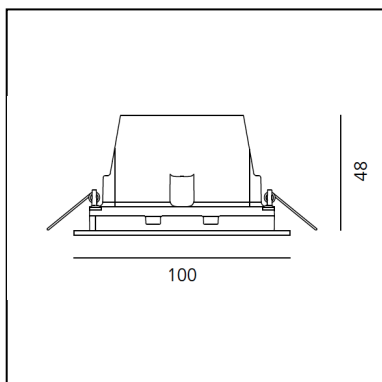

LUMINAIRE

- Watt: **6W**
- Flux Lumineux (lm): **215lm**
- CCT: **3000K**
- Efficiency: **37%**
- Efficacy: **35.87lm/W**
- CRI: **85**

DESCRIPTION

Appareil d'éclairage LED à haut rendement. Installation en applique ou au plafond. Composé d'un corps, d'un cadre, d'un réflecteur asymétrique, de ressorts de fixation ou d'un boîtier d'encastrement. Corps en aluminium injecté. Cadre en aluminium. Le corps et le cadre sont vernis avec un traitement pour l'extérieur en trois phases: nanotechnologies, première couche anti-oxydante, vernis au polyester. Réflecteur en polycarbonate métallisé. Verre de protection trempé transparent, épaisseur 3mm. Boîtier en tôle galvanisée (à commander séparément). LED monochromatiques blancs en deux températures de couleur : Chaud = 3000K Neutre = 4000K Connexion électrique à un transformateur par un câble et étau électrique fourni. Indice de protection: IP65 ou IP40. Isolation: classe III. Caractéristiques techniques des appareils conformes à la norme EN60598-1. Le montage doit être exécuté par du personnel spécialisé. Suivre attentivement la notice de montage.

CODE PRODUIT: AJ10012

CARACTÉRISTIQUES

- Code Article : **AJ10012**
- Couleur: **Silver**
- Installation: **AppliquePlafonnier**
- Matériaux: **Aluminum, polycarbonate, tempered glass**
- Séries: **Architectural Outdoor**
- Environnement: **Outdoor**

DIMENSIONS

- Longueur : **cm 10**
- Hauteur: **cm 10**
- Profondeur de la découpe: **cm 4.8**
- Forme de la découpe: **Carré**
- Poids: **kg 0.6**

SOURCES INCLUES

- Catégorie: **Led**
- Nombre: **1**
- Watt: **6W**
- Température de Couleur (K): **3000K**