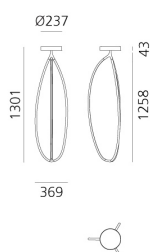

## LUMINAIRE

- Watt: **50W**
- Delivered lumens output: **2980lm**
- CCT: **3000K**
- CRI: **90**
- Dimmable Typology: **Push**

## DIMENSIONS

- Width: **cm 36.9**
- Height: **cm 130.1**
- Base Width: **cm 4.3**
- Base Diameter: **cm 23.7**