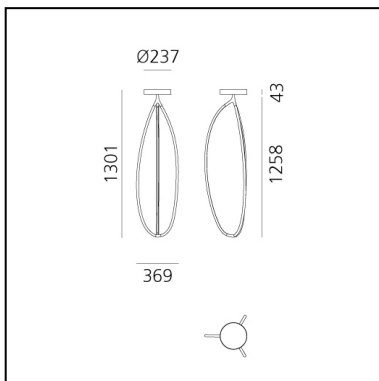

## LUMINAIRE

- Watt : **50W**
- Flusso luminoso emesso: **3080lm**
- CCT: **3000K**
- CRI: **90**
- Dimmable Typology: **Push**

Ogni elemento ha infatti una sezione che esternamente lascia visibile il profilo in alluminio ed internamente genera una superficie emittente diffondente.

Si delineano così degli elementi che si inseriscono nello spazio con una presenza discreta ma caratterizzante per la forma e la qualità della luce morbidamente distribuita nell'ambiente.

## DIMENSIONI

- Larghezza: **cm 36.9**
- Altezza: **cm 130.1**
- Larghezza base: **cm 4.3**
- Diametro base: **cm 23.7**