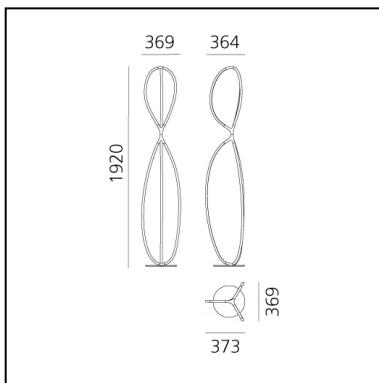

## LUMINAIRE

- Watt: **77W**
- Lichtstrom (lm): **2422lm**
- CCT: **3000K**
- Efficiency: **35%**
- Efficacy: **31.46lm/W**
- CRI: **90**
- Dimmer Typology: **Touch Dimmer su cavo**

## DIMENSION

- Länge: **cm 37.3**
- Breite: **cm 36.9**
- Höhe: **cm 192**