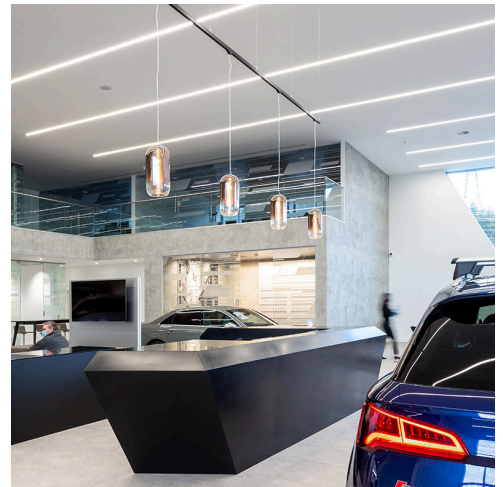

A.39 Incasso - Carlotta de Bevilacqua | Gople - BIG