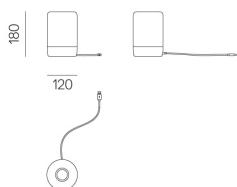

Bontà

Davide Oldani, Attila Veress

LUMINAIRE

- Watt : **2,5W**
- Flusso luminoso emesso: **225lm**
- CCT: **3000K**
- CRI: **80**
- Dimmer Typology: **Slider Dimmer**

DESCRIZIONE

Il prodotto non è attualmente disponibile.

CODICE PRODOTTO: NEW

CARATTERISTICHE

- Codice articolo: - - -
- Colore: **Titanium**
- Installazione: **Tavolo**
- Materiale: **Vetro, Tecnopolimero**
- Serie: **Design Collection, 2020 Artemide Collection**
- design by: **Davide Oldani, Attila Veress**

DIMENSIONI

- Altezza: **cm 18**
- Diametro: **cm 12**

Accessories

Bontà - Glass Vase - Red
NEW_6

Bontà - Flat Glass Vase - Aquamarine
NEW_7

Bontà - Flat Glass Vase - Amber
NEW_1

Bontà - Glass Vase - Aquamarine
NEW_8