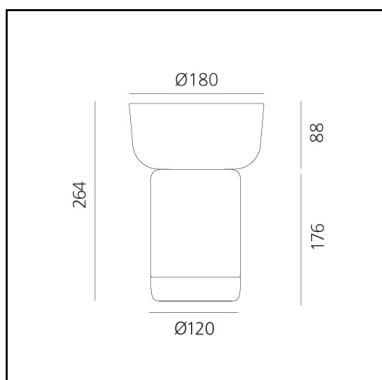

## LUMINAIRE

- Watt: **2,4W**
- Delivered lumens output: **225lm**
- CCT: **2700K**
- CRI: **80**
- Dimmer Typology: **Slider Dimmer**

## DIMENSIONS

- Height: **cm 12.2**
- Diameter: **cm 18**