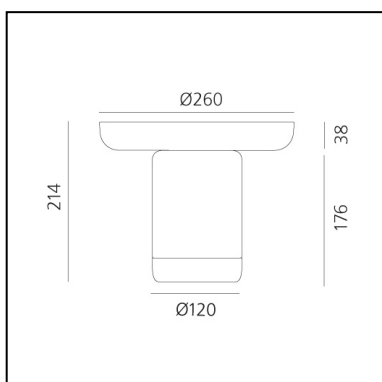

## LUMINAIRE

- Watt: **2,4W**
- Delivered lumens output: **225lm**
- CCT: **2700K**
- CRI: **80**
- Dimmer Typology: **Slider Dimmer**

## DIMENSIONS

- Height: **cm 7.2**
- Diameter: **cm 26**