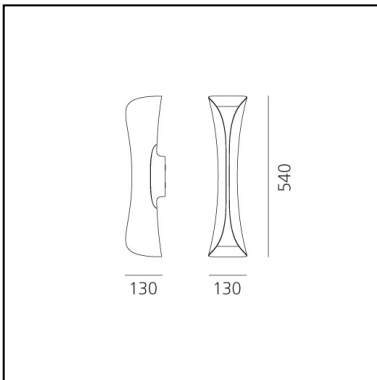

Cadmo Wall - LED - Black/White

Karim Rashid

IP20   Dimmable: 

LUMINAIRE

- Watt: **14W**
- Tension: **220V-240V**
- Flux Lumineux (lm): **902lm**
- Efficiency: **95%**
- Efficacy: **63.26lm/W**

Remarques

source LED retrofit incluse

DESCRIPTION

Floor and wall lamp. A steel panel screens and releases a soft indirect light upwards together with a diffused light along the vertical aperture of the lamp. Painted steel body lamp, with cover-base in painted inox-steel. With light intensity regulator.

CODE PRODUIT: 1373010A

CARACTÉRISTIQUES

- Code Article : **1373010A**
- Couleur: **Black / White**
- Installation: **Applique**
- Matériaux: **ABS**
- Séries: **Design Collection**
- Environnement: **Indoor**
- Type de projet: **Hospitalité, Résidentiels**
- Emission: **Indirecte Et Diffuse**
- dessiné par: **Karim Rashid**

DIMENSIONS

- Longueur : **cm 13**
- Largeur: **cm 13**
- Hauteur: **cm 54**
- Résistance à l'impact: **N/D**
- Test au fil incandescent: **650°**

SOURCES INCLUES

- Catégorie: **Led Retrofit**
- Nombre: **2**
- Watt: **10W**
- Flux Lumineux (lm): **460lm**
- Culot: **GU10**
- Température de Couleur (K): **3000K**