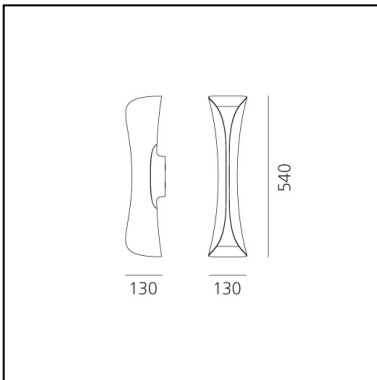

Cadmo Wall - LED - White/White

Karim Rashid

IP20   Dimmable: 

LUMINAIRE

- Watt: **14W**
- Tension: **220V-240V**
- Flux Lumineux (lm): **902lm**
- Efficiency: **95%**
- Efficacy: **63.26lm/W**

Remarques

source LED retrofit incluse

DESCRIPTION

Floor and wall lamp. A steel panel screens and releases a soft indirect light upwards together with a diffused light along the vertical aperture of the lamp. Painted steel body lamp, with cover-base in painted inox-steel. With light intensity regulator.

CODE PRODUIT: 1373020A

CARACTÉRISTIQUES

- Code Article : **1373020A**
- Couleur: **White / White**
- Installation: **Applique**
- Matériaux: **ABS**
- Séries: **Design Collection**
- Environnement: **Indoor**
- Type de projet: **Hospitalité, Résidentiels**
- Emission: **Indirecte Et Diffuse**
- dessiné par: **Karim Rashid**

DIMENSIONS

- Longueur : **cm 13**
- Largeur: **cm 13**
- Hauteur: **cm 54**
- Résistance à l'impact: **N/D**
- Test au fil incandescent: **650°**

SOURCES INCLUES

- Catégorie: **Led Retrofit**
- Nombre: **2**
- Watt: **10W**
- Flux Lumineux (lm): **460lm**
- Culot: **GU10**
- Température de Couleur (K): **3000K**